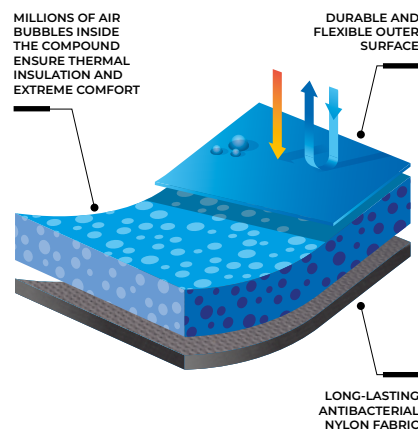

↑ THERMAL INSULATION   ↑ WATER AND DIRT RESISTANCE

WATERPROOF

COMFORT

LIGHTWEIGHT

UFFICIO VENDITE ITALIA
TEL: +39 0583 32061
spirale@spirale.it

www.noraboosts.com
www.spiraleboots.com

HEADQUARTER
Zona Industriale Grigno, 8/D
38055 Grigno - Trento
TEL: +39 0461 591411
FAX: +39 0461 591491
spirale@spirale.it

SPIRALE DEUTSCHLAND GmbH
Albersallee, 122
47533 Kleve
TEL: +49 (0)28 21 - 75 32-0
FAX: +49 (0)28 21 - 75 32-10
info@spirale-deutschland.de