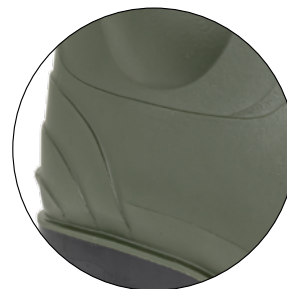

Extra wide comfort steel toe cap, steel midsole, long shank, can be shortened individually, ankle protection and pull-out aid, resistant to petrol and oils, largely resistant to acids.

Extraweite Komfort-Stahlkappe, Stahlzwischensohle, Langschaft, individuell kürzbar, Knöchelschutz und Ausziehhilfe, Beständigkeit gegen Benzin und Öle, weitgehend beständig gegen Säuren.

Puntale e soletta in acciaio extra comfort, gambetto lungo e accorciabile, protezione della caviglia e aiuto all'estrazione, resistente alla benzina e agli oli, ampiamente resistente agli acidi.

**Shaft colour:** Green / Grün / Verde  
**Sole colour:** Black / Schwarz / Nero  
**Material:** PVC